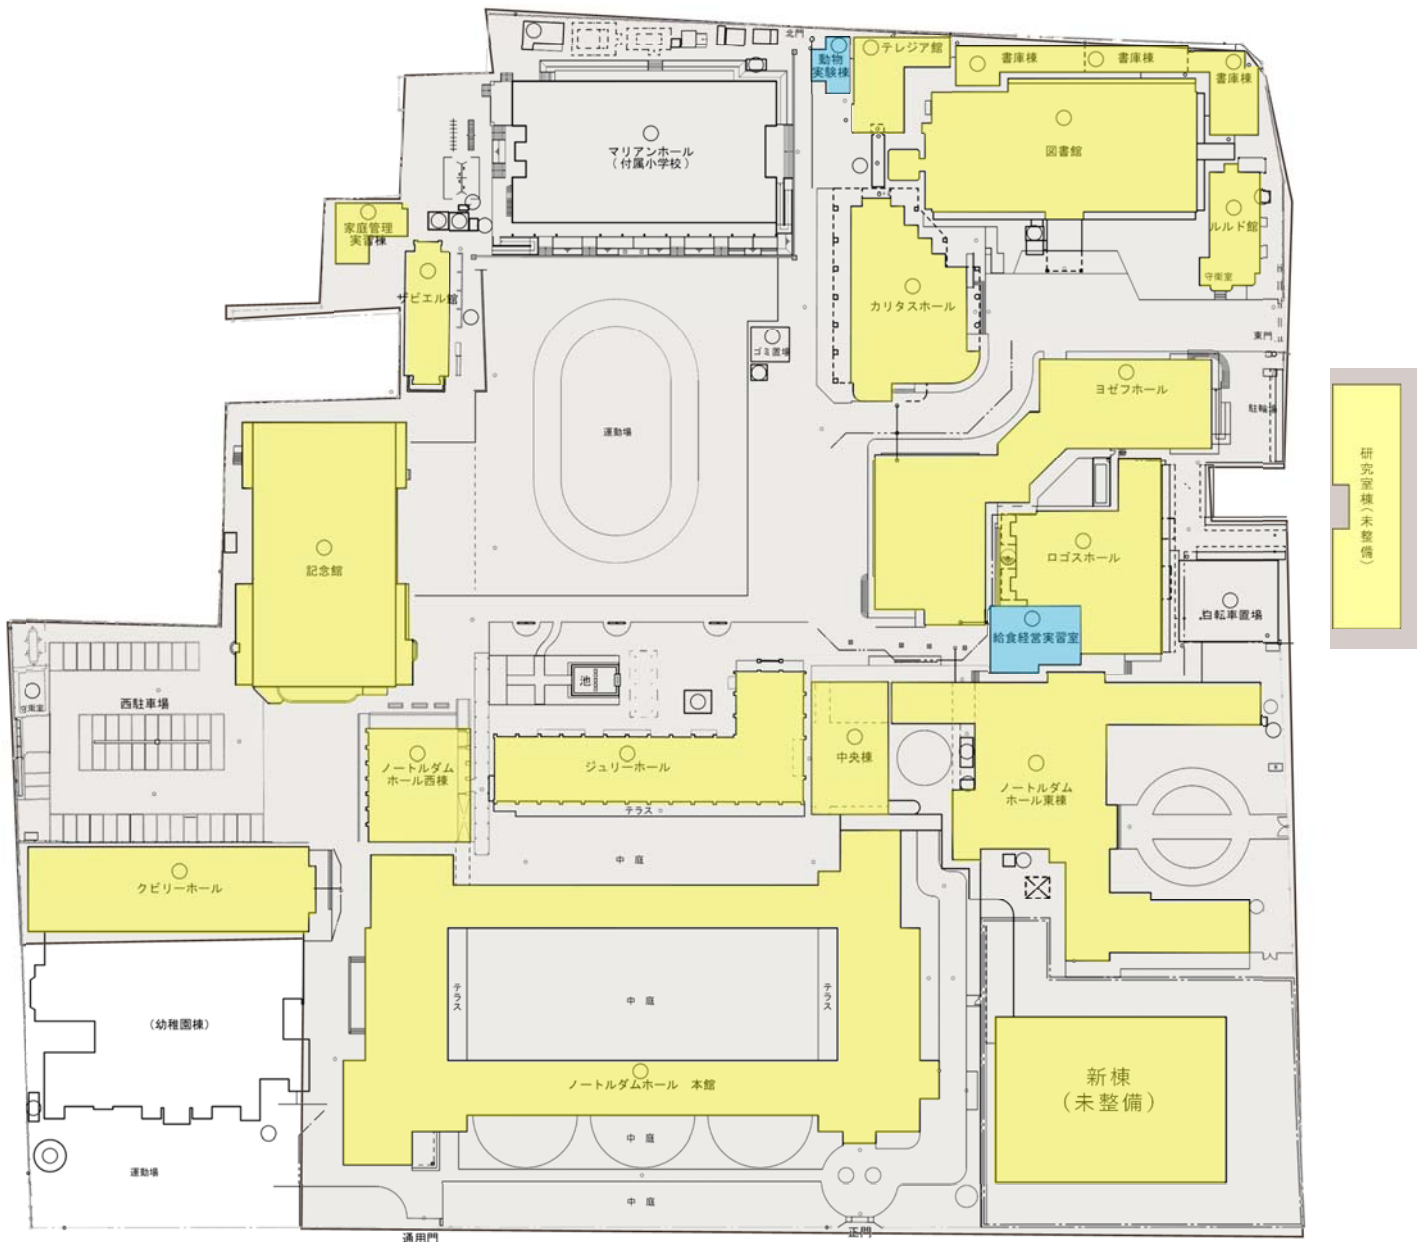

校地校舎等の図面

(1)都道府県内における位置関係の図面（2以上の校地等に分かれている場合は、それぞれの位置関係が分かるもの）

(2)最寄駅からの距離、交通機関及び所要時間がわかる図面

(3)校舎，運動場等の配置図（完成年度のもの）_伊福町校舎

伊福町校地 〒700-8516 岡山県岡山市北区伊福町2-16-9	
【校地面積】 39,571㎡	【校舎面積】 40,252㎡

- 校地面積算入部分
- 情報デザイン学部が使用する校舎等(他学部・大学院と共用)
- 食品栄養学科（人間生活学部）が使用する校舎

(3)校舎，運動場等の配置図（完成年度のもの）_一宮校舎

一宮校地 〒701-1212 岡山県岡山市北区尾上字池内2129	
【校地面積】 35,247㎡	【校舎面積】 477㎡

-  校地面積算入部分
-  情報デザイン学部が使用する校舎等(他学部・大学院と共用)