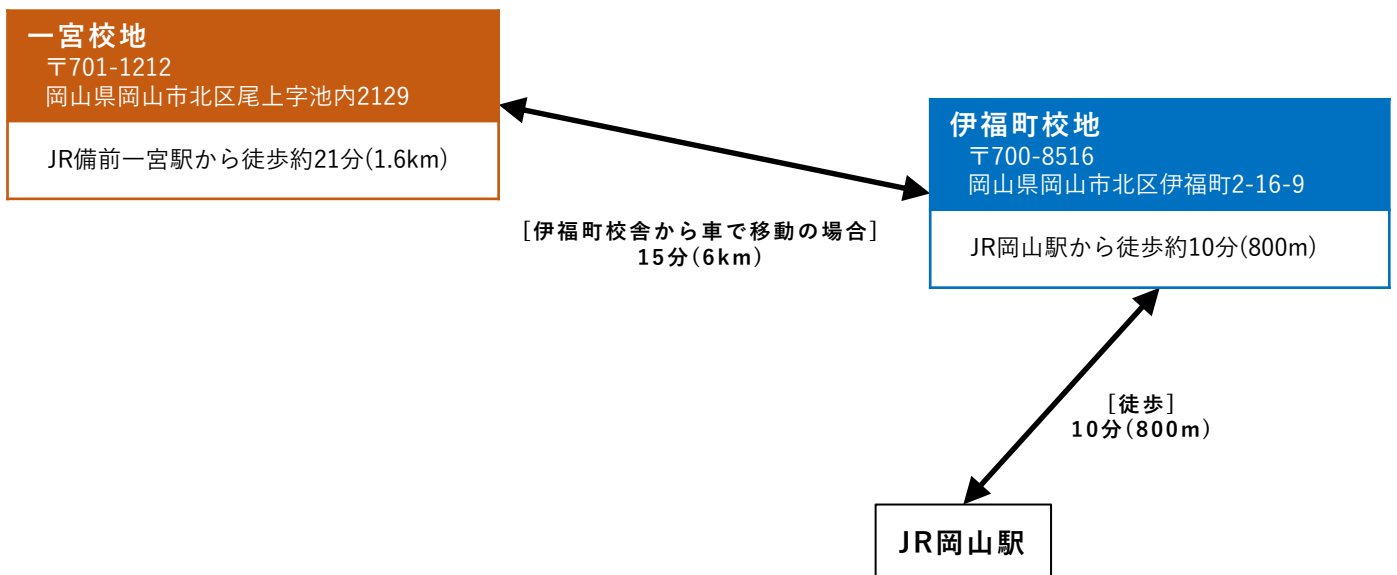

校地校舎等の図面

(1)都道府県内における位置関係の図面（2以上の校地等に分かれている場合は、それぞれの位置関係が分かるもの）

(2)最寄駅からの距離、交通機関及び所要時間がわかる図面

(3)校舎，運動場等の配置図（完成年度のもの）_伊福町校舎

伊福町校地 〒700-8516 岡山県岡山市北区伊福町2-16-9	
【校地面積】 39,571㎡	【校舎面積】 40,252㎡

- 校地面積算入部分
- 情報デザイン学部が使用する校舎等(他学部・大学院と共用)
- 食品栄養学科（人間生活学部）が使用する校舎

(3)校舎，運動場等の配置図（完成年度のもの）_一宮校舎

一宮校地 〒701-1212 岡山県岡山市北区尾上字池内2129	
【校地面積】 35,247㎡	【校舎面積】 477㎡

-  校地面積算入部分
-  情報デザイン学部が使用する校舎等(他学部・大学院と共用)